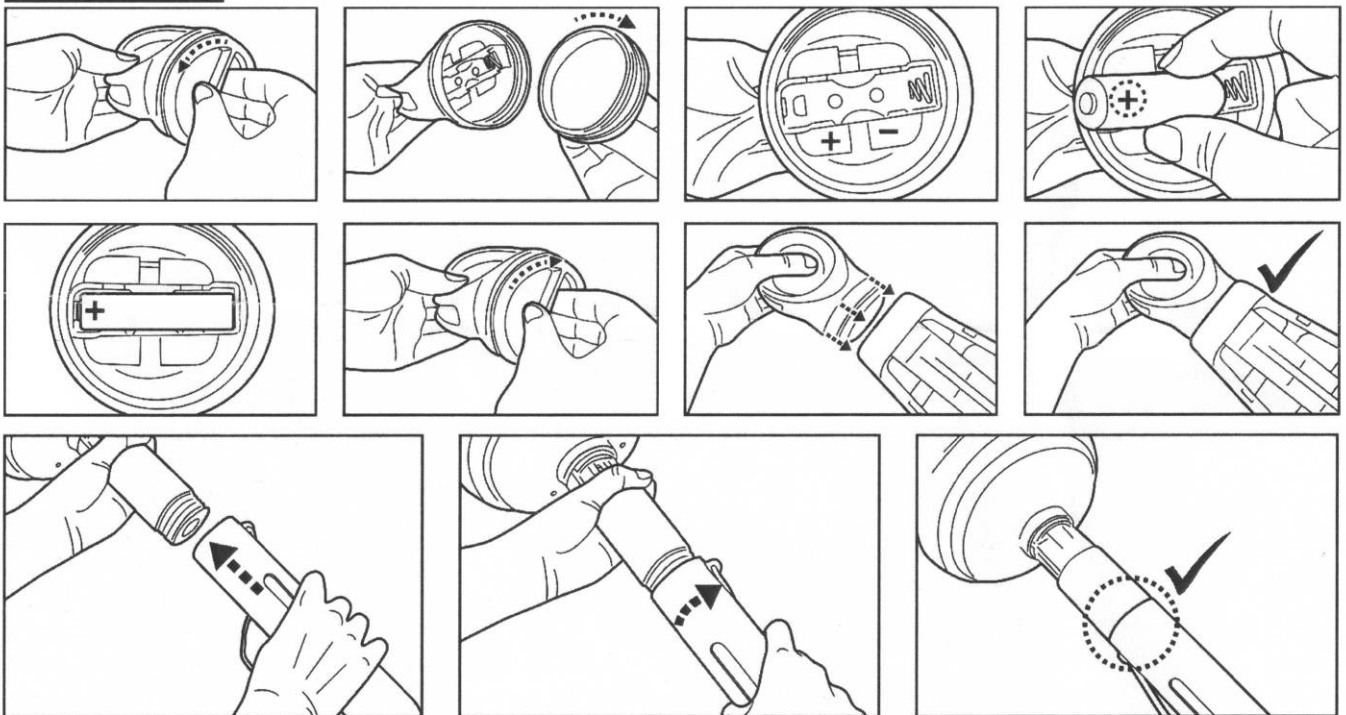

Spezifikation:-

Batterie: Benötigt 1 x 1.5V AA (nicht im Lieferumfang enthalten)

Betriebstemperatur: 0°C-40°C (- 30°F – 100°F)

WARNUNG!

- Dies ist kein Spielzeug! DIESES PRODUKT UND DESSEN ZUBEHÖRTEILE SIND VON KINDERN FERNZUHALTEN. DAS THERMOMETER ENTHÄLT KLEINTEILE, WELCHE VERSCHLUCKT WERDEN KÖNNEN.
- NIEMALS DAS THERMOMETER MIT GEWALT UNTER WASSER TAUCHEN.
- WERFEN SIE NIEMALS DAS THERMOMETER IN DEN POOL/SPA. SETZEN SIE ES BEHUTSAM UND LANGSAM HINEIN.

BEACHTEN SIE: Das Thermometer leuchtet nachts automatisch auf. Tagsüber bleibt das Licht aus.

INSTALLATION

WARNUNG BEZÜGLICH DER VERWENDUNG VON BATTERIEN:

1. Stellen Sie sicher dass die Batterie fest und mit der richtigen Polarität eingelegt ist
2. Laden Sie nicht wiederaufladbare Batterien nicht auf
3. Entfernen Sie verbrauchte Batterien aus dem Produkt
4. Die Versorgungsanschlüsse dürfen nicht kurzgeschlossen werden
5. Entsorgen Sie die Batterie fachgerecht